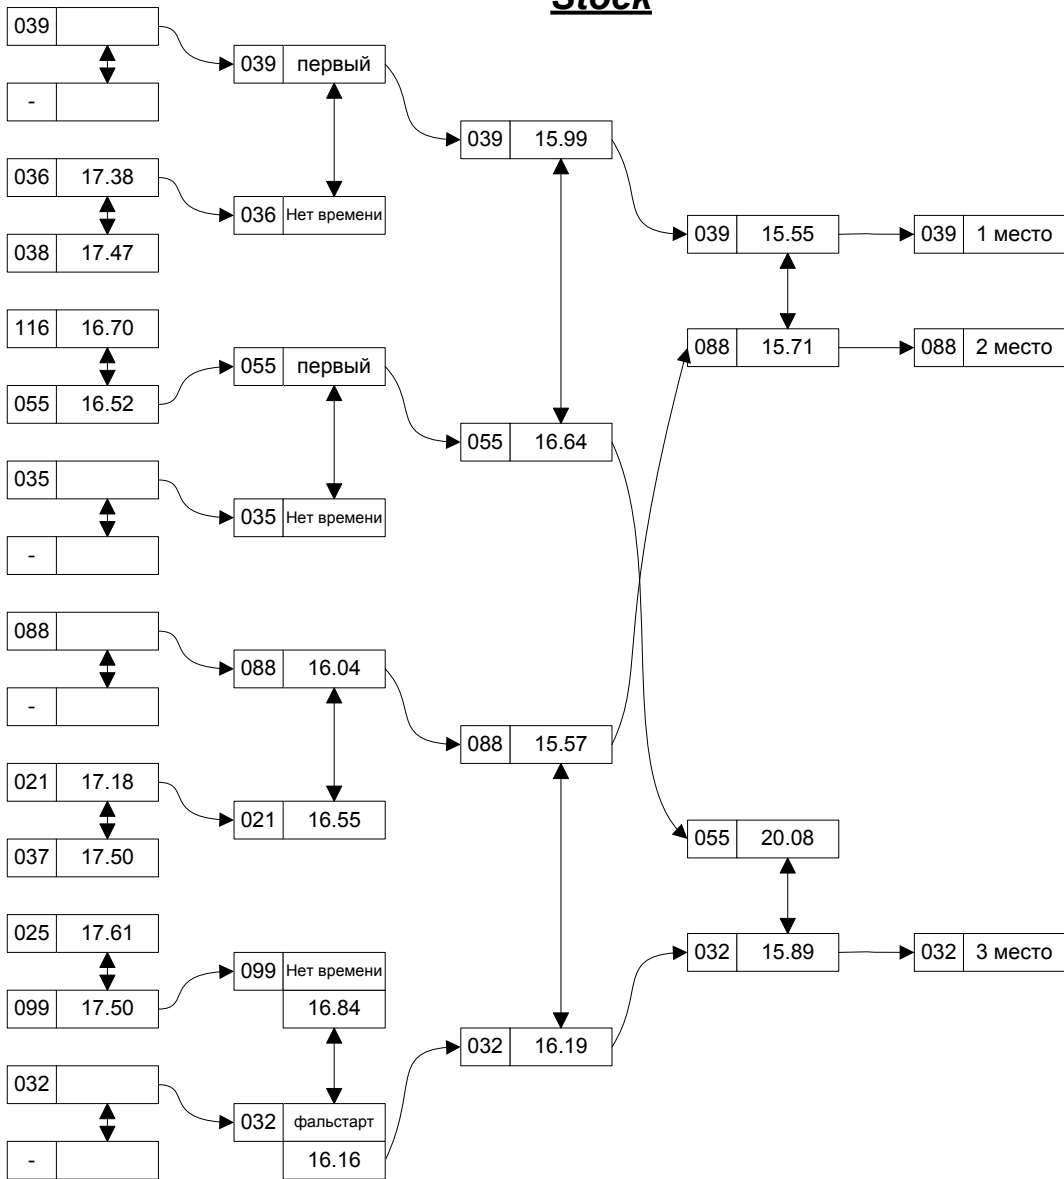

Stock

Квалификация	
039 Трофимов BMW 330	15.171
088 Свердел ВАЗ 21106	15.455
032 Пуронен ВАЗ 2108	15.928
035 Савельев ВАЗ 2108	16.031
116 Валицкий Opel Vectra	16.114
025 Якименко Passat B5	16.267
021 Логвинов Honda DelSol	16.595
036 Трошков BMW Z4 3.0	16.647
038 Селичев Москвич 2141	16.715
037 Барковский ВАЗ 2112	17.678
099 Боруздин ВАЗ 21099	18.051
055 Эдуард Ford ST220	-
022 Комнатный ВАЗ 1188 Калина	Дисквалификация
058 Желамский Toyota Levin	Дисквалификация

RWD

Квалификация	
066 Иванов Ford Mustang	12.094
063 Вадим Jaguar	13.394
062 Давыдов BMW 318	13.523
061 Арсений Ford Mustang	13.566
059 Черемхин Lexus ISF	13.658
060 Агнивин BMW M3	13.671
101 Иванников BMW 335i	13.963
029 Харитонов Supra	14.008
027 Старов MB AMG	14.111
042 Бугаев Toyota Aristo	14.326
050 Цветков Nissan Skyline 33	14.633
024 Борькин Nissan 3502	15.185
077 Невелина Nissan Silvia S15	15.398
057 Николаев VA3 2107	19.962
051 Ермолов Nissan	25.523
048 Барабохин Dodge Charger SRT	-