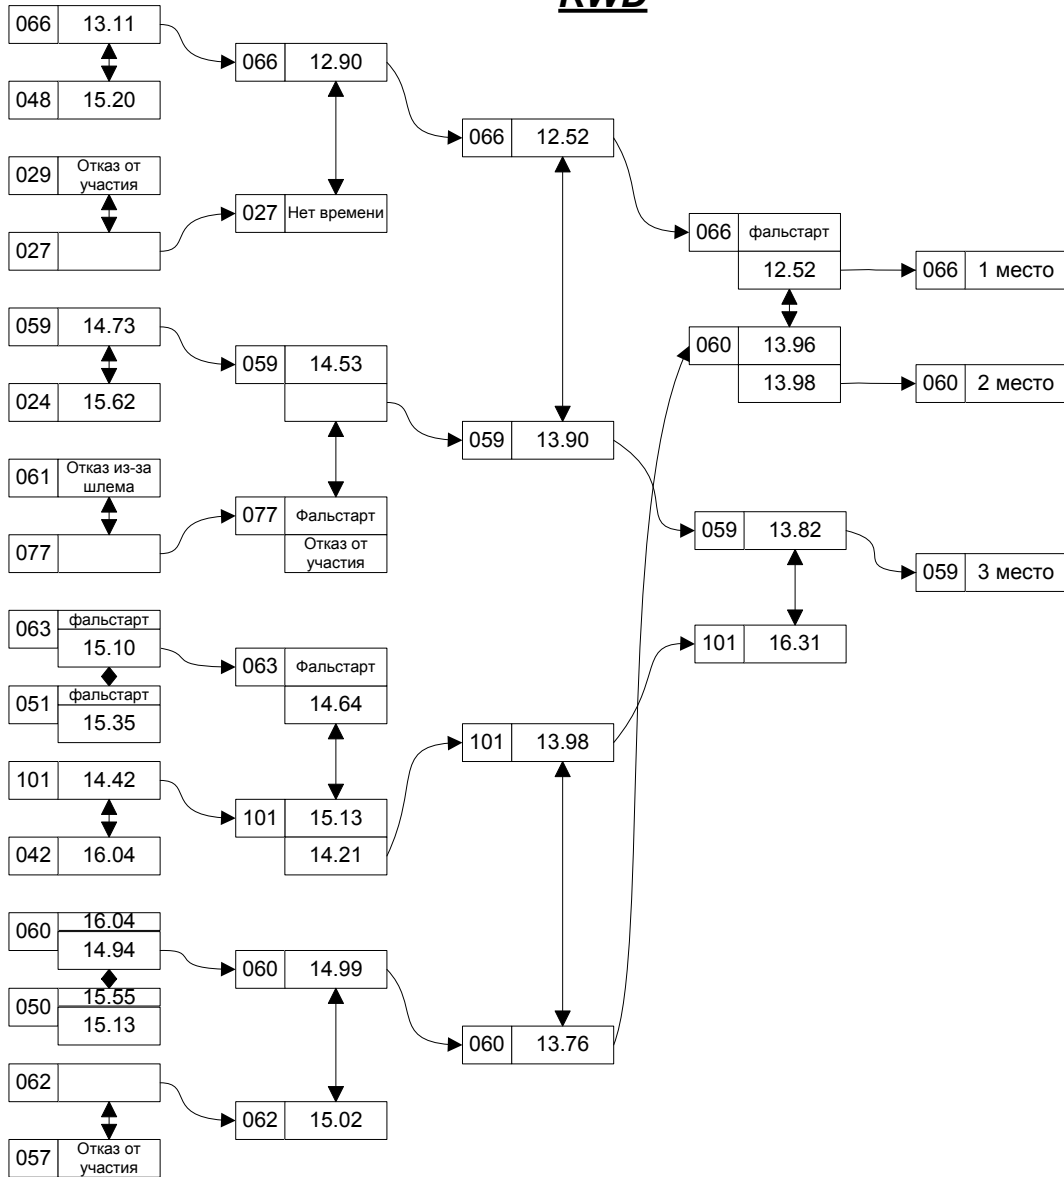

Stock

Квалификация	
039 Трофимов BMW 330	15.171
088 Свердел ВАЗ 21106	15.455
032 Пуронен ВАЗ 2108	15.928
035 Савельев ВАЗ 2108	16.031
116 Валицкий Opel Vectra	16.114
025 Якименко Passat B5	16.267
021 Логвинов Honda DelSol	16.595
036 Трошков BMW Z4 3.0	16.647
038 Селичев Москвич 2141	16.715
037 Барковский ВАЗ 2112	17.678
099 Боруздин ВАЗ 21099	18.051
055 Эдуард Ford ST220	-
022 Комнатный ВАЗ 1188 Калина	Дисквалификация
058 Желамский Toyota Levin	Дисквалификация

RWD

Квалификация	
066 Иванов Ford Mustang	12.094
063 Вадим Jaguar	13.394
062 Давыдов BMW 318	13.523
061 Арсений Ford Mustang	13.566
059 Черемхин Lexus ISF	13.658
060 Агнивин BMW M3	13.671
101 Иванников BMW 335i	13.963
029 Харитонов Supra	14.008
027 Старов MB AMG	14.111
042 Бугаев Toyota Aristo	14.326
050 Цветков Nissan Skyline 33	14.633
024 Борькин Nissan 3502	15.185
077 Невелина Nissan Silvia S15	15.398
057 Николаев VA3 2107	19.962
051 Ермолов Nissan	25.523
048 Барабохин Dodge Charger SRT	-