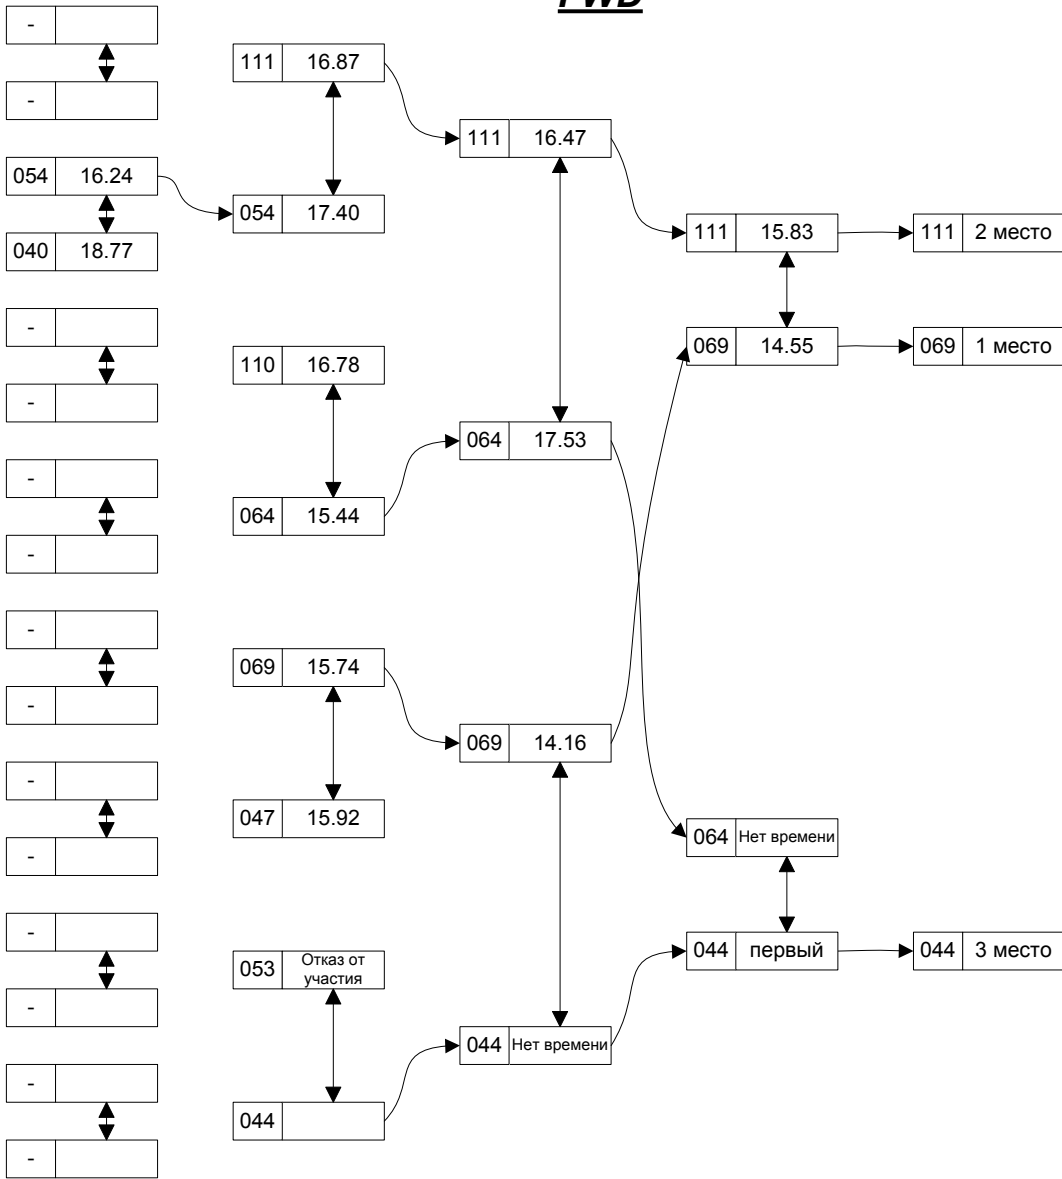

FWD

Квалификация	
111 Смирнов Honda CRX	13.346
069 Парфененко Opel Corsa	13.960
044 Быков Mitsubishi Eclipse	14.652
064 Костюнин ВАЗ 2114	14.725
110 Бородинский Toyota Starlet	14.802
053 Самойлов Honda Prelude	14.896
047 Чернов Toyota Selica	15.400
040 Карасев ВАЗ 2110	20.525
054 Фулер SAAB 9000	-